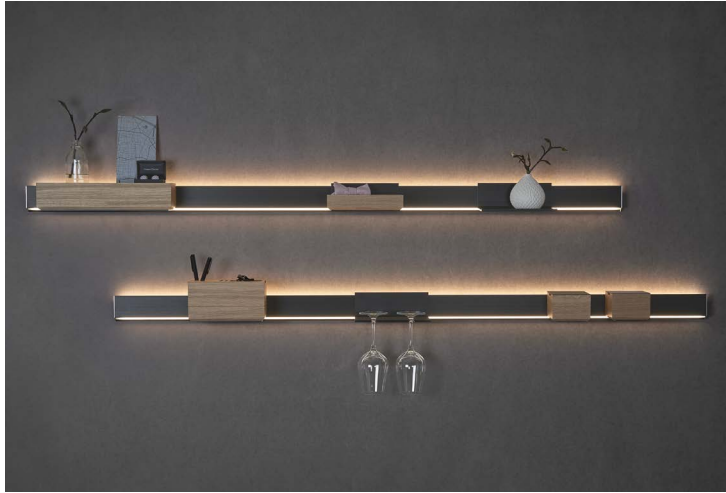

Lichthorizont
Aton

reddot award 2019
winner

Aton – Der Lichthorizont für modernes Wohnen

Konsequent architektonisch in Linienführung und Funktionalität verweigert sich Aton jeder gängigen Klassifizierung. Die feine Lichtreling ist ein gestalterisches Highlight für Wohnen, Arbeiten, Bad, Küche und bietet uneingeschränkten Spielraum für individuelle Interpretationen und wandausfüllende Lichtskulpturen. Als **Lichtregal** erfüllt Aton vielfältige Aufbewahrungsfunktionen.

Im Handumdrehen eingeclipst lassen sich die wertigen Holzboxen nach Herzenslust platzieren, stapeln und verschieben. Dabei bleiben sie aufgrund des Designs jederzeit auf Linie, denn das Herunterhängen der Elemente im Sinne des Hosenträgereffekts wurde bewusst vermieden. Als außergewöhnliche **Wandillumination** strahlt Aton seine Klasse in zwei Richtungen aus. Oberhalb der Reling bringt Aton emotionales Ambiente in den Raum. Unterhalb können Arbeitsfläche, Schreibtisch, Sideboard und andere Objekte wahlweise in funktionales oder emotionales Licht getaucht werden. Das obere und untere Lichtband sind separat regulierbar. Mit Vielseitigkeit und puristischer Ästhetik auf ganzer Linie erweitert Aton den Horizont moderner Wohnkonzepte.

Wandschiene

Alle Angaben in mm

Z19
Wandschiene

Die Wandschiene ist in variablen Längen bis max. 4m erhältlich. Es kann zwischen zwei Ausführungen gewählt werden:

- Wandschiene mit Beleuchtung und zugehöriger E-Box
- Wandschiene ohne Beleuchtung und ohne E-Box

250x100x70

eine Steckdose
dimmbar über 4-Kanal-Funkfernbedienung
max. Stromversorgung = 3,5 m

Z31
E-Box

350x100x70

zwei Steckdosen
dimmbar über 4-Kanal-Funkfernbedienung
max. Stromversorgung = 4 m

Zubehör

Alle Angaben in mm